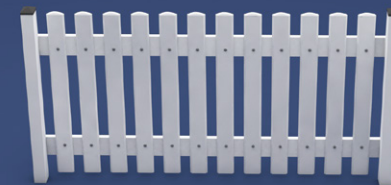

Kunststoff Zaun Lisa
2000 x 1250 mm