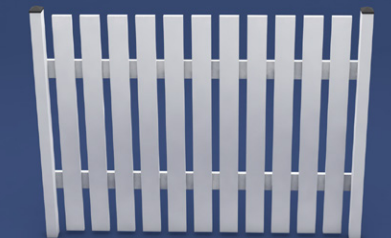

OPTIONALES ZUBEHÖR

► Zaunpfosten weiß

Die stabilen Zaunpfosten bestehen aus einer weißen Kunststoffverkleidung und einem Holzkern. Die Pfosten sind immer mit pyramidenartigen Deckeln, in der Farbe Anthrazit ausgestattet.

► Zaunbretter

Mit der Auswahl an passenden Zaunbrettern können Sie Ihren Zaun individuell verändern.

Bestellen Sie einfach Ihr Standardelement und die gewünschten Zaunbretter. Im Lieferumfang sind die Zaunbretter inkl. farblich passender Deckel enthalten.

Kunststoff Zaun Eva
2000 x 2000 mm

Kunststoff Zaun Rolf
2000 x 1100 mm

Kunststoff Zaun Lisa
2000 x 1250 mm

Kunststoff Zaun Susi
2000 x 1600 mm

Kunststoff Zaun Victor
2000 x 1600 mm