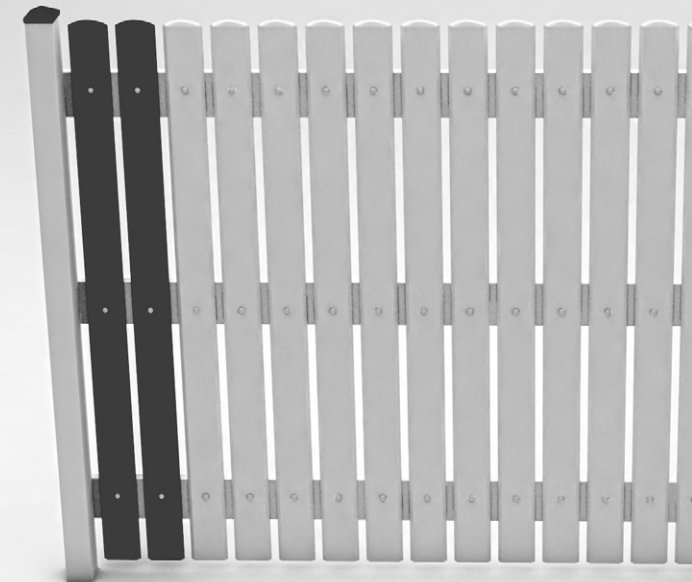

OPTIONALES ZUBEHÖR

► Zaunpfosten weiß

Die stabilen Zaunpfosten bestehen aus einer weißen Kunststoffverkleidung und einem Holzkern. Die Pfosten sind immer mit pyramidenartigen Deckeln, in der Farbe Anthrazit ausgestattet.

► Zaunbretter

Mit der Auswahl an passenden Zaunbrettern können Sie Ihren Zaun individuell verändern.

Bestellen Sie einfach Ihr Standardelement und die gewünschten Zaunbretter. Im Lieferumfang sind die Zaunbretter inkl. farblich passender Deckel enthalten.

www.gut-bedacht.com

GUT BEDACHT KUNSTSTOFF ZÄUNE

GUT BEDACHT - KUNSTSTOFF ZÄUNE

- ▶ **Witterungsbeständig**
- ▶ **Nie mehr Streichen**
- ▶ **Langlebig**
- ▶ **Einfache Montage**
- ▶ **Individuell anpassbar**
- ▶ **Recyclebar**

Ab 109 €

Kunststoff Zaun Kolja
2000 x 2000 mm

PRODUKTMERKMALE - SERVICE

▶ Stabilität

Vorurteile, dass Plastik-Zäune eine geringere Stabilität aufweisen, können wir für unsere hochwertigen Kunststoff-Zäune vollkommen entkräften. Wir verwenden für Ihren Zaun aus Kunststoff nur hochwertige Kunststoff-Profile, welche auch im Fensterbau verwendet werden und eine hohe UV-Beständigkeit aufweisen. Diese Profile werden an den entscheidenden Stellen durch Kernprofile aus Kunststoff, Metall oder Holz verstärkt.