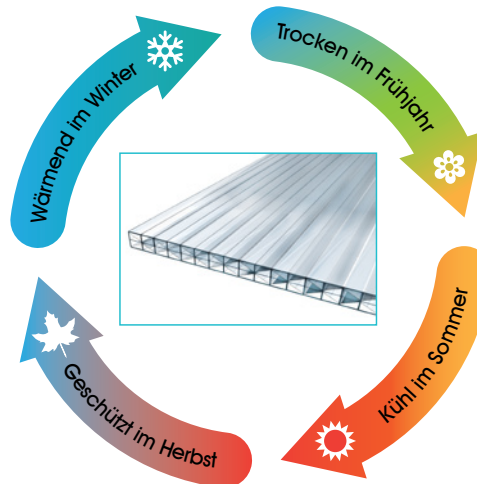

## EIGENSCHAFTEN

### ▶ Lichtdurchlässigkeit

Unsere Stegplatten erhalten Sie sowohl in klarer als auch in opal weißer Ausführung. Der Unterschied bei den opalen Platten besteht darin, dass diese Pigmente enthalten, die den Lichteinfall verändern. Dadurch wird ein Blenden durch Sonneneinstrahlung stark reduziert (siehe links im Bild). Die Lichtdurchlässigkeit ändert sich dadurch nur geringfügig. Außerdem sind Verschmutzungen durch Laub und Staub bei den Stegplatten in opal weiß nicht so stark zu erkennen.

### ▶ Ganzjähriger Schutz

Unsere Stegplatten bieten Ihnen das ganze Jahr über hervorragenden Schutz und ein angenehmes Klima für Carport, Gewächshaus, Terrassenüberdachung oder Wintergarten.

Stegplatte 6 mm  
Anwendung: Gewächshaus